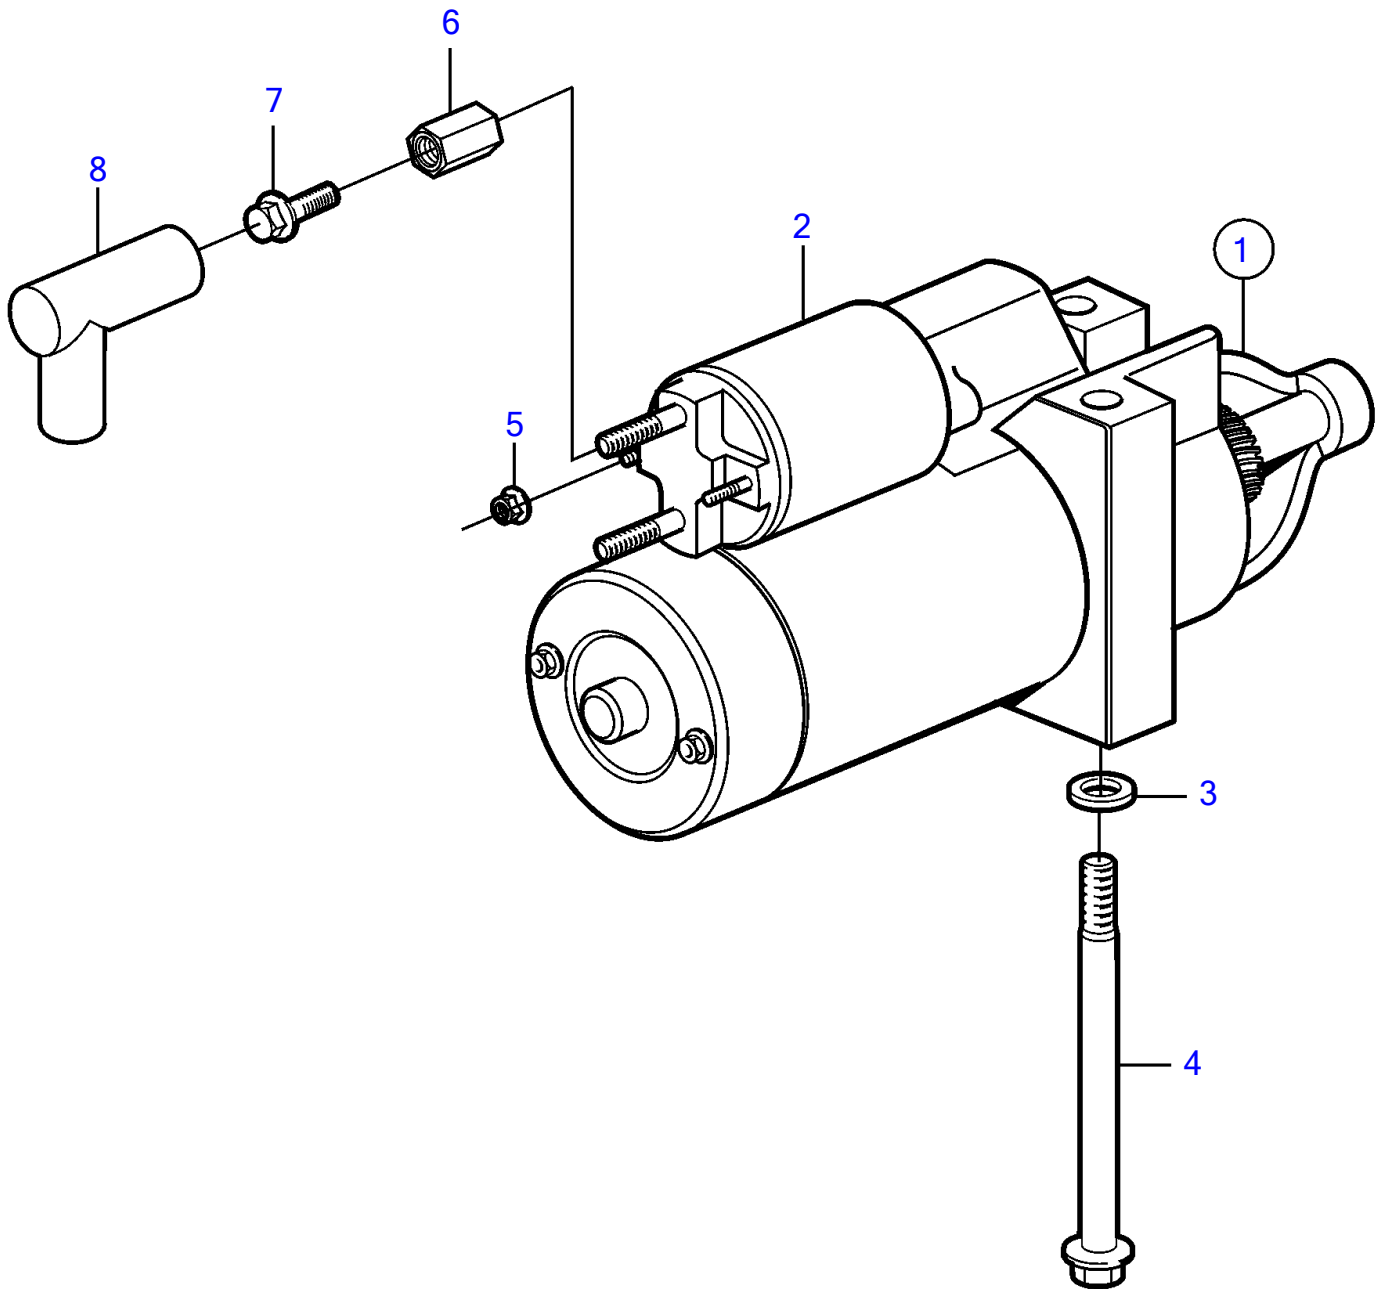

5.7GiC-300-R, 5.7GXIC-320-R

5.7GiC-300-R, 5.7GXIC-320-R

REF	PART NO.	QTY	DESCRIPTION
1	3885317	1	Starter motor
2	3810300	1	• Solenoid kit
3	3854496	2	Washer
4	3854752	2	Screw
5	949874	2	Flange lock nut
6	855314	1	Spacer nut
7	947107	1	Flange screw
		1	Flange screw
8	855798	1	Protecting sleeve